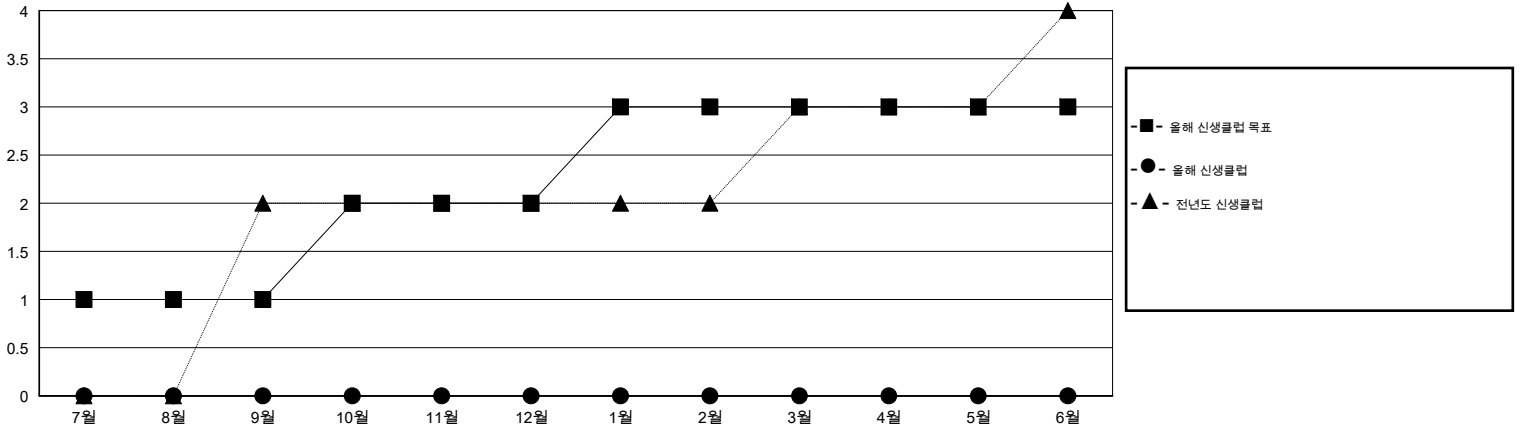

MONTHLY MEMBERSHIP PROGRESS REPORT

District 356 B

Results as of: 12/31/2014

GMT: JUNG YUL CHOI

장소 REPUBLIC OF KOREA

현장지역 GMT 5

클럽					회원 1인당				
결과- 2014-2015					결과- 2014-2015				
사분기	신생클럽 목표	신생클럽	해산된 클럽	순 증강/감소	사분기	신입회원 목표	추가된 차터 및 신입 회원	퇴회 회원	순 증강/감소
7월/8월/9월	1	0	0	0	7월/8월/9월	55	143	104	39
10월/11월/12월	1	0	1	-1	10월/11월/12월	76	45	155	-110
1월/2월/3월	1	0	0	0	1월/2월/3월	64	0	0	0
4월/5월/6월	0	0	0	0	4월/5월/6월	10	0	0	0

목표 및 누적 신생클럽 수

목표 및 누적 회원수

해산된 클럽: 1	1명 이상의 신입회원을 등록한 42 CLUBS OF 95	성별 분포
		남성 2,213 (85.18%)
		여성 385 (14.82%)
퇴회회원	여기에 클릭하여 현황보고 내용 검토	가족단위 회원 4
작고 2		세대주 2
클럽해산 7		비 세대주 2
기타 250		
합계 259		