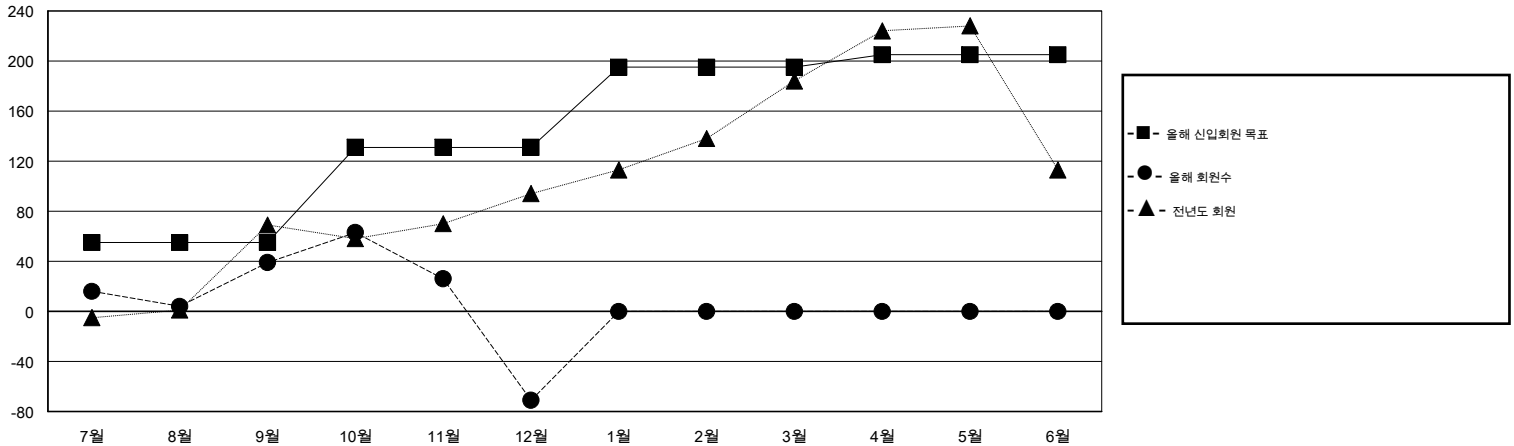

MONTHLY MEMBERSHIP PROGRESS REPORT

District 356 B

Results as of: 12/31/2014

GMT: JUNG YUL CHOI

장소 REPUBLIC OF KOREA

현장지역 GMT 5

클럽					회원 1인당				
결과- 2014-2015					결과- 2014-2015				
사분기	신생클럽 목표	신생클럽	해산된 클럽	순 증강/감소	사분기	신입회원 목표	추가된 차터 및 신입 회원	퇴회 회원	순 증강/감소
7월/8월/9월	1	0	0	0	7월/8월/9월	55	143	104	39
10월/11월/12월	1	0	1	-1	10월/11월/12월	76	45	155	-110
1월/2월/3월	1	0	0	0	1월/2월/3월	64	0	0	0
4월/5월/6월	0	0	0	0	4월/5월/6월	10	0	0	0

목표 및 누적 신생클럽 수

목표 및 누적 회원수

해산된 클럽: 1	1명 이상의 신입회원을 등록한 42 CLUBS OF 95	성별 분포
		남성 2,213 (85.18%)
		여성 385 (14.82%)
퇴회회원	여기에 클릭하여 현황보고 내용 검토	가족단위 회원 4
작고 2		세대주 2
클럽해산 7		비 세대주 2
기타 250		
합계 259		